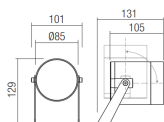

Panoramica

Faretto a LED corten IP65

Codice prodotto: R20RK15WWCT

Descrizione

Luce LED espositiva in Corten, inclusi LED 22W - 1549lm - 3000K, angolo di fascio 38°, dimensioni L.131 x 101 x 129 mm, orientabile, grado di protezione IP65+IK06, montaggio a parete o a soffitto, disponibile anche in 2700K e 24 VDC