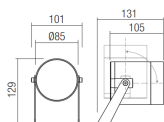

Panoramica

Faretto a LED antracite IP65

Codice prodotto: R20RK15WWDG

Descrizione

Luce LED per display in antracite, incluso LED 22W - 1549lm - 3000K, angolo di fascio 38°, dimensioni L.131 x 101 x 129 mm, orientabile, grado di protezione IP65+IK06, montaggio a parete o a soffitto, disponibile anche in 2700K e 24 VDC