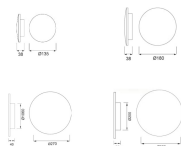

Panoramica

Applique LED cerchio nero

Codice prodotto: M17C0119

Opzioni

Colore della luce

2700K

3000K

Dimensioni

Ø13,5cm

Ø18cm

Ø27cm

Ø38cm

Dimmerabile

non dimmerabile

Descrizione

Applique LED circolare, radiazione indiretta. Lampada da tavolo. Alloggiamento in alluminio, grado di protezione IP20.