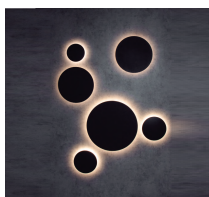

Dimmerabile

non dimmerabile

Descrizione

Applique LED circolare, radiazione indiretta. Lampada da tavolo. Alloggiamento in alluminio, grado di protezione IP20.

Informazioni sul prodotto

Colore:

Nero

Dokument erstellt am 31.05.2026.

Dieses Dokument wurde automatisch generiert. Technische Änderungen vorbehalten. Alle Angaben ohne Gewähr.

* Tutti i prezzi escl. IVA più spese di spedizione ed eventuali spese di spedizione, se non diversamente indicato.