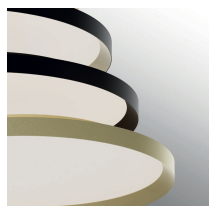

Panoramica

Plafoniera LED diretta/indiretta CCT nero/oro

Codice prodotto: L4812748537

Opzioni

Dimensioni

Ø40cm

Ø60cm

Ø80cm

Dimmerabile

non dimmerabile

dimmerabile TRIAC

dimmerabile DALI/PUSH

Descrizione

Plafoniera a LED con emissione di luce diretta e indiretta. Corpo in metallo con diffusore in PMMA opalino leggermente incassato. LED 30W + 6W, 2.520lm, CRI90, angolo di fascio luminoso 160°. Colore della luce commutabile: 3000K o 4000K. Grado di protezione IP20.