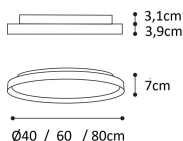

Panoramica

Plafoniera LED diretta/indiretta CCT nero/oro

Codice prodotto: L4812748537

Opzioni

Dimensioni

Ø40cm

Ø60cm

Ø80cm

Dimmerabile

non dimmerabile

dimmerabile TRIAC

dimmerabile DALI/PUSH

Descrizione

Plafoniera a LED con emissione di luce diretta e indiretta. Corpo in metallo con diffusore in PMMA opalino leggermente incassato. LED 30W + 6W, 2.520lm, CRI90, angolo di fascio luminoso 160°. Colore della luce commutabile: 3000K o 4000K. Grado di protezione IP20.