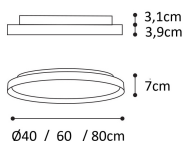

Panoramica

Plafoniera LED diretta/indiretta CCT oro

Codice prodotto: L481274857

Opzioni

Dimensioni

Ø40cm

Ø60cm

Ø80cm

Dimmerabile

non dimmerabile

dimmerabile TRIAC

dimmerabile DALI/PUSH

Descrizione

Plafoniera a LED con emissione di luce diretta e indiretta. Corpo in metallo con diffusore in PMMA opalino leggermente incassato. LED 30W + 6W, 2.520lm, CRI90, angolo di fascio luminoso 160°. Colore della luce commutabile: 3000K o 4000K. Grado di protezione IP20.