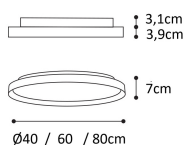

Panoramica

Plafoniera LED diretta/indiretta CCT bianco

Codice prodotto: L481274851

Opzioni

Dimensioni

Ø40cm

Ø60cm

Ø80cm

Dimmerabile

non dimmerabile

dimmerabile TRIAC

dimmerabile DALI/PUSH

Descrizione

Plafoniera a LED con emissione di luce diretta e indiretta. Corpo in metallo con diffusore in PMMA opalino leggermente incassato. LED 30W + 6W, 2.520lm, CRI90, angolo di fascio luminoso 160°. Colore della luce commutabile: 3000K o 4000K. Grado di protezione IP20.