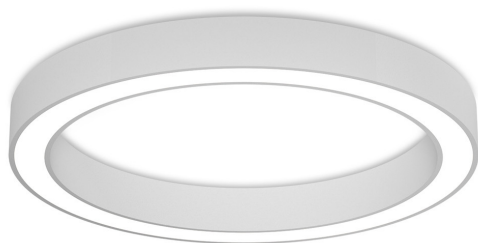

Panoramica

Anello luminoso a soffitto a LED bianco CCT

Codice prodotto: L481273651DT

Opzioni

Dimensioni

Ø60cm

Ø80cm

Dimmerabile

dimmerabile TRIAC

dimmerabile DALI/PUSH

Descrizione

Plafoniera LED ad anello, corpo in metallo con copertura in PMMA opalino. LED 50W, 3.700lm, CRI90, angolo di fascio 160°. Colore della luce commutabile: 3000K o 4000K. grado di protezione IP20