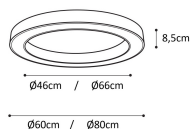

Panoramica

Anello luminoso a soffitto a LED bianco CCT

Codice prodotto: L481273651DT

Opzioni

Dimensioni

Ø60cm

Ø80cm

Dimmerabile

dimmerabile TRIAC

dimmerabile DALI/PUSH

Descrizione

Plafoniera LED ad anello, corpo in metallo con copertura in PMMA opalino. LED 50W, 3.700lm, CRI90, angolo di fascio 160°. Colore della luce commutabile: 3000K o 4000K. grado di protezione IP20