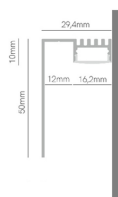

#### Unità di imballaggio

Profilo 2m

Montage als Wandprofil: