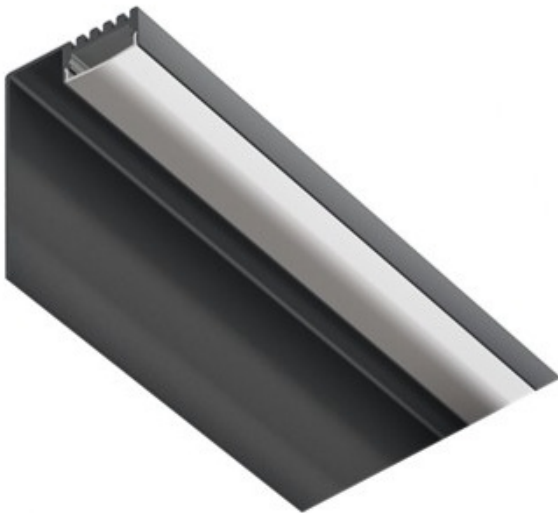

Panoramica

Profilo a parete con copertura nera

Codice prodotto: B1933122-2+B1933440-2

Opzioni

Unità di imballaggio

Profilo 2m

Montage als Wandprofil:

Descrizione

Profilo a parete con copertura, colore nero, inclusa copertura opale. Per illuminazione indiretta.

Informazioni sul prodotto

Colore:

Nero