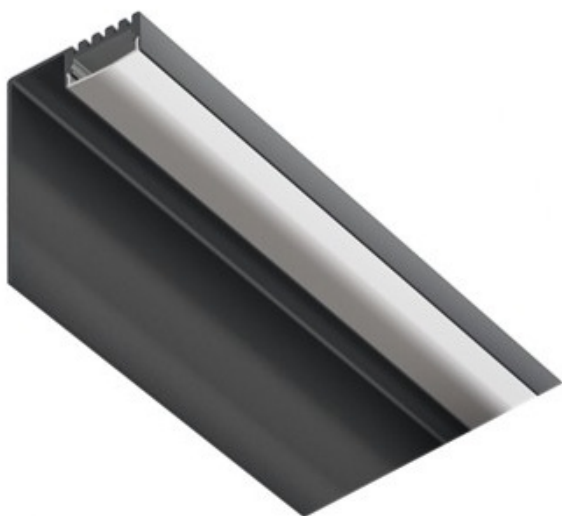

Panoramica

Profilo a parete con copertura nera

Codice prodotto: B1933122-2+B1933440-2

Opzioni

Unità di imballaggio

Profilo 2m

Montage als Wandprofil:

Descrizione

Profilo a parete con copertura, colore nero, inclusa copertura opale. Per illuminazione indiretta.

Informazioni sul prodotto

Colore:

Nero

Dokument erstellt am 02.04.2026.

Dieses Dokument wurde automatisch generiert. Technische Änderungen vorbehalten. Alle Angaben ohne Gewähr.