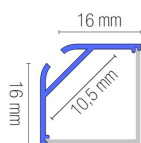

### Unità di imballaggio

Profilo 2m

## Descrizione

Profilo angolare 45°, 16x16mm. Alluminio anodizzato con copertura quadrata opalina (a forma di L).