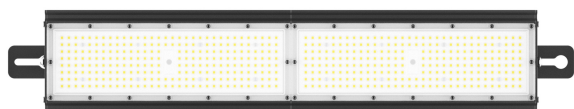

# Faro LED ad alta baia 150W 90°

**Codice prodotto:** S22SLI048008NW\_PW

## Descrizione

Faretto LED per ingresso, colore nero, incl. LED 150W - 23.250lm - 4000K (dimmerabile su richiesta), classe di protezione IP66 e IK10, angolo di emissione 90°, dimensioni 900x150x130mm, montaggio a soffitto o tramite sospensione a cavo (esclusivo)