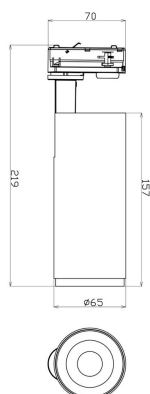

## Descrizione

Lampada a sospensione a LED per binario monofase MINI; Colore nero, incl. LED 10W - 1300lm - 2700K, dimmerabile tramite dimmer di fase a taglio discendente, angolo di emissione 36°, dimensioni Ø65 x 157 mm, ruotabile 350°, orientabile 90°