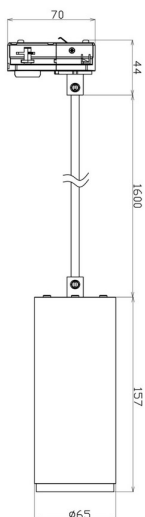

Dokument erstellt am 31.05.2026.

Dieses Dokument wurde automatisch generiert. Technische Änderungen vorbehalten. Alle Angaben ohne Gewähr.

* Tutti i prezzi escl. IVA più spese di spedizione ed eventuali spese di spedizione, se non diversamente indicato.