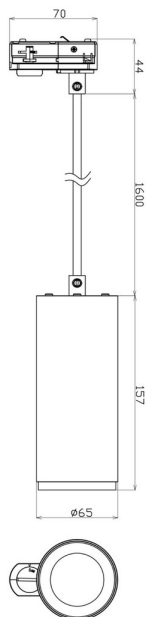

Automatisch generiertes
Dokument.
Technische Änderungen
vorbehalten.

Descrizione

Lampada a sospensione a LED per binario monofase MINI; Colore nero, incl. LED 10W - 1300lm - 2700K, dimmerabile tramite dimmer di fase a taglio discendente, angolo di emissione 36°, dimensioni Ø65 x 157 mm