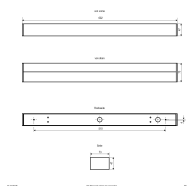

Panoramica

Luce a specchio LED bianca 60cm CCT

Codice prodotto: E04SL44120125

Descrizione

Lampada da specchio a LED in alluminio, colore bianco opaco, diffusore opalino, potenza LED 10W/13W/19W, colore della luce 3000K/4000K/5700K, entrambi regolabili sulla lampada, lumen min. 1050lm - max. 2280lm, dimensioni 602x73x47mm, IP44