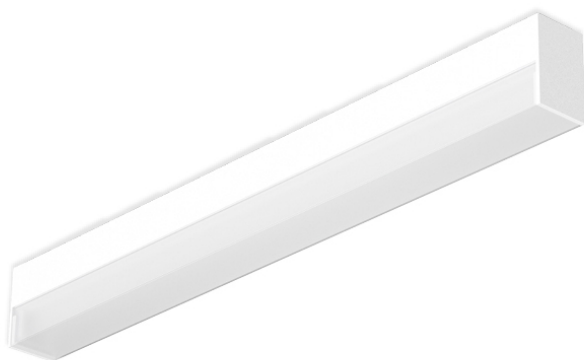

Panoramica

Luce a specchio LED bianca 60cm CCT

Codice prodotto: E04SL44120125

Descrizione

Lampada da specchio a LED in alluminio, colore bianco opaco, diffusore opalino, potenza LED 10W/13W/19W, colore della luce 3000K/4000K/5700K, entrambi regolabili sulla lampada, lumen min. 1050lm - max. 2280lm, dimensioni 602x73x47mm, IP44