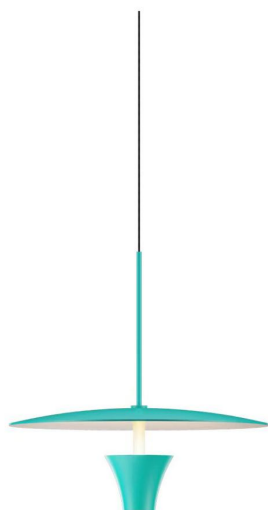

# Lampada a sospensione 48V turchese

Codice prodotto: I116395

## Descrizione

Lampada a sospensione a LED per binario 48V, colore turchese, incl. LED 12W - 1000lm - 3000K, illuminazione diretta/indiretta, dimensioni Ø 300 mm

Dokument erstellt am 31.05.2026.

Dieses Dokument wurde automatisch generiert. Technische Änderungen vorbehalten. Alle Angaben ohne Gewähr.