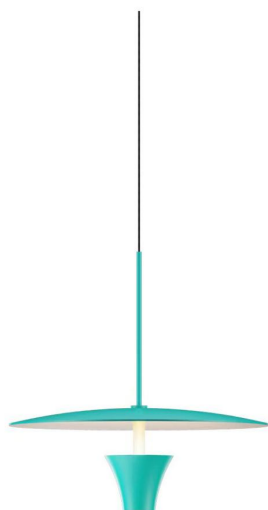

Panoramica

Lampada a sospensione 48V turchese

Codice prodotto: I116395

Descrizione

Lampada a sospensione a LED per binario 48V, colore turchese, incl. LED 12W - 1000lm - 3000K, illuminazione diretta/indiretta, dimensioni Ø 300 mm

Informazioni sul prodotto

Colore:

Blu, Verde