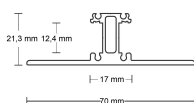

Panoramica

Profilo a T in alluminio con 2x copertura opale

Codice prodotto: G108101004+2xG108600004+G108101080-2

Opzioni

Unità di imballaggio

Profilo 2m

Descrizione

Profilo da parete in alluminio colore argento, con 2 coperture opali, dimensioni 70 x 21,3 mm