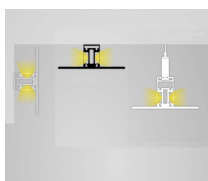

Panoramica

Profilo a T in alluminio con 2x copertura opale

Codice prodotto: G108101004+2xG108600004+G108101080-2

Opzioni

Unità di imballaggio

Profilo 2m

Descrizione

Profilo da parete in alluminio colore argento, con 2 coperture opali, dimensioni 70 x 21,3 mm