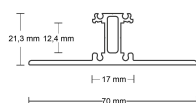

Panoramica

Profilo a T bianco con 2x copertura opale

Codice prodotto: G108101003+2xG108600004+G108101080-2

Opzioni

Unità di imballaggio

Profilo 2m

Descrizione

Profilo a T in alluminio verniciato a polvere bianco, incl. 2x copertura opale, dimensioni 70 x 21,3 mm