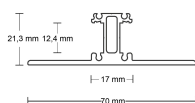

Panoramica

Profilo a T nero con 2x copertura opale

Codice prodotto: G108101002+2xG108600004+G108101080-2

Opzioni

Unità di imballaggio

Profilo 2m

Descrizione

Profilo a T in alluminio anodizzato nero, inclusa 2x copertura opale, dimensioni 70 x 21,3 mm