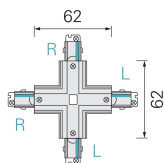

Panoramica

Connettore a croce bianco 1PH Mini

Codice prodotto: D03720028

Descrizione

Giunto a croce bianco per binario 1PH MINI

Informazioni sul prodotto

Colore:

Bianco