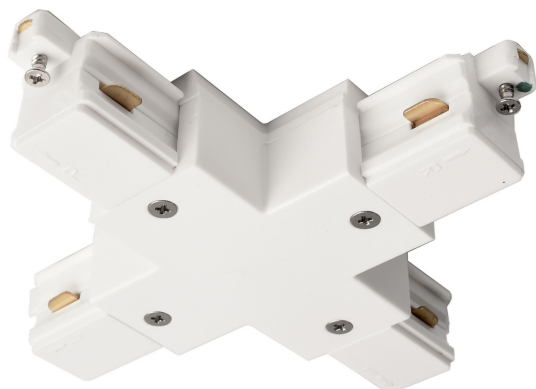

Panoramica

Connettore a croce bianco 1PH Mini

Codice prodotto: D03720028

Descrizione

Giunto a croce bianco per binario 1PH MINI

Informazioni sul prodotto

Colore:

Bianco