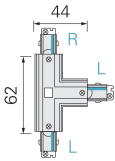

Panoramica

Raccordo a T L/L/R bianco 1PH Mini

Codice prodotto: D03720024

Descrizione

Raccordo a T sinistra-sinistra-destra, colore bianco per binario 1PH MINI

Informazioni sul prodotto

Colore:

Bianco