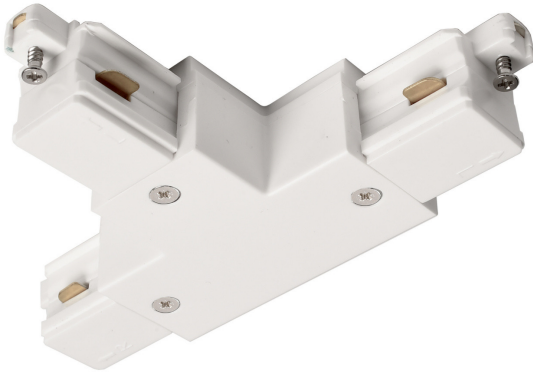

Panoramica

Raccordo a T L/L/R bianco 1PH Mini

Codice prodotto: D03720024

Descrizione

Raccordo a T sinistra-sinistra-destra, colore bianco per binario 1PH MINI

Informazioni sul prodotto

Colore:

Bianco