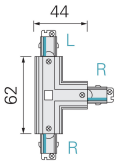

# Raccordo a T R/R/L bianco 1PH Mini

Codice prodotto: D03720022

## Descrizione

Raccordo a T destra-destra-sinistra, colore bianco per binario 1PH MINI