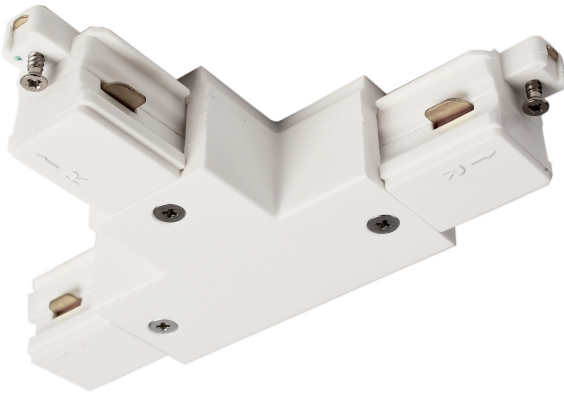

# Raccordo a T R/R/L bianco 1PH Mini

Codice prodotto: D03720022

## Descrizione

Raccordo a T destra-destra-sinistra, colore bianco per binario 1PH MINI

## Informazioni sul prodotto

**Colore:**

Bianco