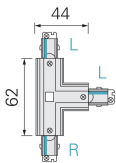

Panoramica

Raccordo a T R/L/L bianco 1PH Mini

Codice prodotto: D03720026

Descrizione

Raccordo a T destra-sinistra-sinistra, colore bianco per binario 1PH MINI

Informazioni sul prodotto

Colore:

Bianco