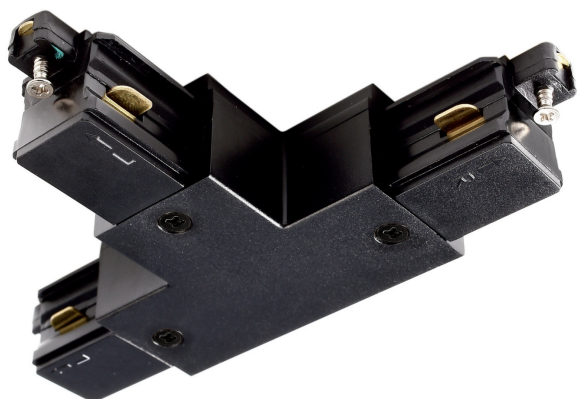

# Raccordo a T R/L/L nero 1PH Mini

Codice prodotto: D03720027

## Descrizione

Raccordo a T destra-sinistra-sinistra, colore nero per binario 1PH MINI

## Informazioni sul prodotto

Colore:

Nero