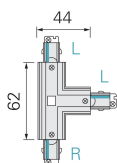

# Raccordo a T R/L/L nero 1PH Mini

Codice prodotto: D03720027

## Descrizione

Raccordo a T destra-sinistra-sinistra, colore nero per binario 1PH MINI