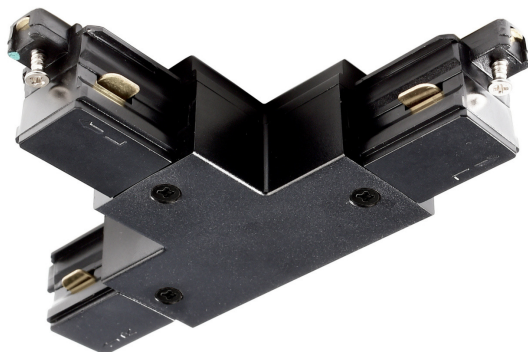

Panoramica

Raccordo a T L/L/R nero 1PH Mini

Codice prodotto: D03720025

Descrizione

Raccordo a T sinistra-sinistra-destra, colore nero per binario 1PH MINI

Informazioni sul prodotto

Colore:

Nero