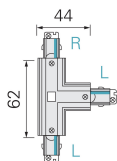

Panoramica

Raccordo a T L/L/R nero 1PH Mini

Codice prodotto: D03720025

Descrizione

Raccordo a T sinistra-sinistra-destra, colore nero per binario 1PH MINI

Informazioni sul prodotto

Colore:

Nero