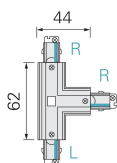

# Raccordo a T L/R/R bianco 1PH Mini

**Codice prodotto:** D03720020

## Descrizione

Raccordo a T sinistra-destra-destra, colore bianco per binario 1PH MINI