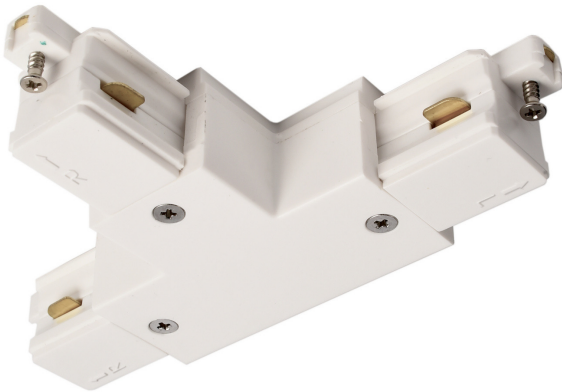

Panoramica

Raccordo a T L/R/R bianco 1PH Mini

Codice prodotto: D03720020

Descrizione

Raccordo a T sinistra-destra-destra, colore bianco per binario 1PH MINI

Informazioni sul prodotto

Colore:

Bianco