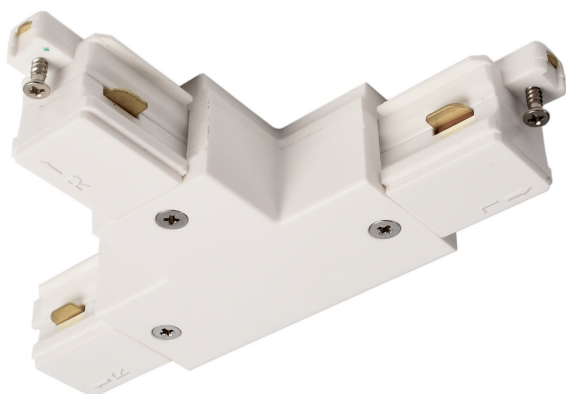

# Raccordo a T L/R/R bianco 1PH Mini

**Codice prodotto:** D03720020

## Descrizione

Raccordo a T sinistra-destra-destra, colore bianco per binario 1PH MINI

## Informazioni sul prodotto

**Colore:**

Bianco