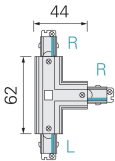

Panoramica

Raccordo a T L/R/R bianco 1PH Mini

Codice prodotto: D03720020

Descrizione

Raccordo a T sinistra-destra-destra, colore bianco per binario 1PH MINI

Informazioni sul prodotto

Colore:

Bianco