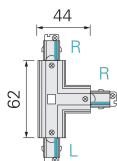

# Raccordo a T L/R/R nero 1PH Mini

Codice prodotto: D03720021

## Descrizione

Raccordo a T sinistra-destra-destra, colore nero per binario 1PH MINI