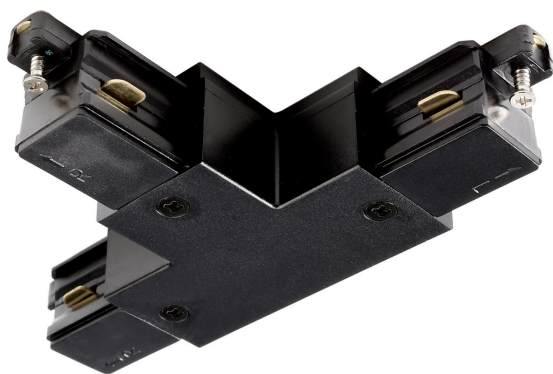

# Raccordo a T L/R/R nero 1PH Mini

Codice prodotto: D03720021

## Descrizione

Raccordo a T sinistra-destra-destra, colore nero per binario 1PH MINI

## Informazioni sul prodotto

Colore:

Nero