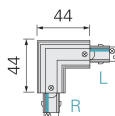

Panoramica

Connettore a L destro bianco 1PH Mini

Codice prodotto: D03720018

Descrizione

Connettore a L 90° destro bianco per binario 1PH mini

Informazioni sul prodotto

Colore:

Bianco