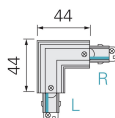

Panoramica

Connettore a L sinistro bianco 1PH Mini

Codice prodotto: D03720016

Descrizione

Connettore a L 90° sinistro bianco per binario 1PH mini

Informazioni sul prodotto

Colore:

Bianco