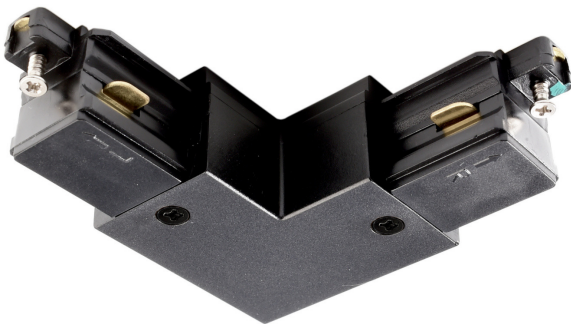

Panoramica

Connettore a L destro nero 1PH Mini

Codice prodotto: D03720019

Descrizione

Connettore a L 90° destro nero per guida 1PH mini

Informazioni sul prodotto

Colore:

Nero