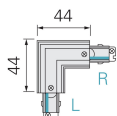

# Connettore a L sinistro nero 1PH Mini

Codice prodotto: D03720017

## Descrizione

Connettore a L 90° sinistro nero per guida 1PH mini