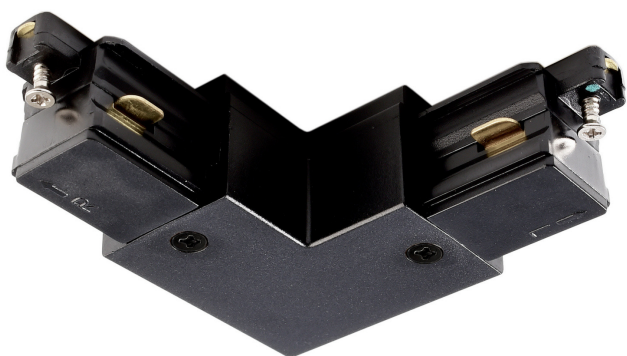

# Connettore a L sinistro nero 1PH Mini

Codice prodotto: D03720017

## Descrizione

Connettore a L 90° sinistro nero per guida 1PH mini