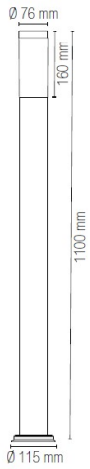

Descrizione

Dokument erstellt am 31.05.2026.

Dieses Dokument wurde automatisch generiert. Technische Änderungen vorbehalten. Alle Angaben ohne Gewähr.

* Tutti i prezzi escl. IVA più spese di spedizione ed eventuali spese di spedizione, se non diversamente indicato.