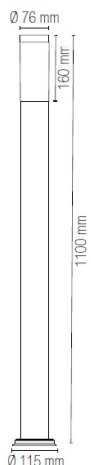

Descrizione

Dokument erstellt am 31.05.2026.

Dieses Dokument wurde automatisch generiert. Technische Änderungen vorbehalten. Alle Angaben ohne Gewähr.

* Tutti i prezzi escl. IVA più spese di spedizione ed eventuali spese di spedizione, se non diversamente indicato.