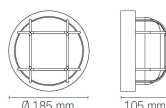

Panoramica

lampada tonda nera IP54

Codice prodotto: F13I-TURTLE-PL-NER

Descrizione

Lampada da parete/plafoniera con griglia di protezione rotonda, colore nero, materiale plastica, vetro trasparente scanalato, attacco 1xE27, dimensioni Ø185 x 105 mm, grado di protezione IP54