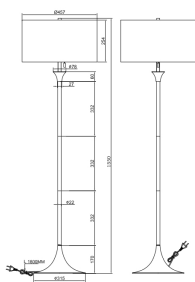

Panoramica

Base lampada da terra nichel, paralume tessile E27

Codice prodotto: A91415700307

Descrizione

Lampada da terra moderna in metallo, colore base nichel opaco, paralume in tessuto bianco, attacco 3xE27, dimensioni H.155 x ø45,7 cm, con cordino per accensione e spegnimento