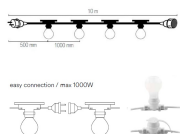

Panoramica

catena luminosa 10m nera

Codice prodotto: F13I-PICNIC-E27

Descrizione

Serie di luci con attacco 10x E27. Grado di protezione IP44, colore del cavo nero. Lunghezza della catena luminosa: 10 m. Cavo di alimentazione: 5 m con spina e presa; Possibilità di facile estensione fino a max. 1000W. Fonti luminose esclusive.

Informazioni sul prodotto

Colore:

Nero