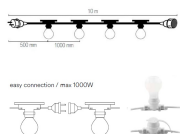

## Descrizione

Serie di luci con attacco 10x E27. Grado di protezione IP44, colore del cavo nero. Lunghezza della catena luminosa: 10 m. Cavo di alimentazione: 5 m con spina e presa; Possibilità di facile estensione fino a max. 1000W. Fonti luminose esclusive.