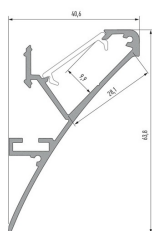

Panoramica

profilo a parete bianco con copertura opale

Codice prodotto: L4610-0501-20+11-2071-20+10-0544-20

Opzioni

Unità di imballaggio

Profilo 2m

Descrizione

Profilo a parete per illuminazione LED indiretta con strisce LED. Adatto anche per l'installazione su cartongesso. Colore del profilo: bianco. Inclusa copertura in opale. Facile installazione tramite profilo di montaggio. Dimensioni: H. 63,8 x P. 40,6 mm. 2 metri