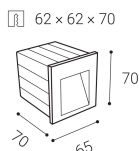

Panoramica

LED incasso parete antracite 6,5cm 3000K IP65

Codice prodotto: L485100334

Descrizione

Applique LED da incasso antracite 3W, 3000K, 100lm, CRI80, IP65. Angolo del fascio luminoso 60°. Dimensioni: L.65 x 70 x P.70. Ritaglio: 62 x 62 x 70 mm. Scatola di installazione incl.