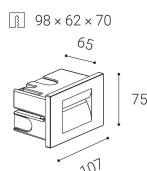

Panoramica

LED incasso parete antracite 10cm 3000K IP65

Codice prodotto: L485141434

Descrizione

Applique LED da incasso antracite 3,6W, 3000K, 106lm, CRI80, IP65. Angolo del fascio luminoso 60°. Dimensioni: L.107 x 75 x P.65. Ritaglio: 98 x 62 x 70 mm. Scatola di installazione incl.