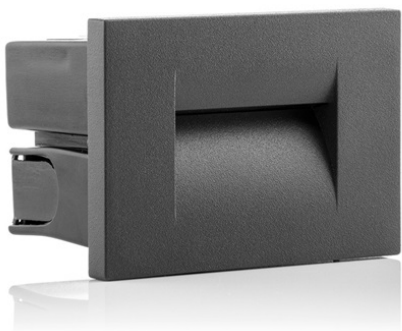

Panoramica

LED incasso parete antracite 10cm 3000K IP65

Codice prodotto: L485141434

Descrizione

Applique LED da incasso antracite 3,6W, 3000K, 106lm, CRI80, IP65. Angolo del fascio luminoso 60°. Dimensioni: L.107 x 75 x P.65. Ritaglio: 98 x 62 x 70 mm. Scatola di installazione incl.