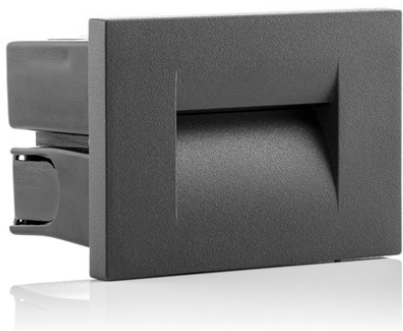

Panoramica

LED incasso parete antracite 10cm 3000K IP65

Codice prodotto: L485141434

Descrizione

Applique LED da incasso antracite 3,6W, 3000K, 106lm, CRI80, IP65. Angolo del fascio luminoso 60°. Dimensioni: L.107 x 75 x P.65. Ritaglio: 98 x 62 x 70 mm. Scatola di installazione incl.