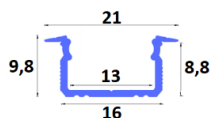

Panoramica

Profilo LED da incasso nero 21x9,8 con cover NERO

Codice prodotto: M20AL12GLG2LB2020+M20AL12COVBLPC2020-2

Opzioni

Unità di imballaggio

Profilo 2m

Descrizione

Profilo da incasso con alette nere 21x9,8mm con cover NERA (trasmissione luminosa 11%). Ritaglio: L.16 x P.8,8 mm