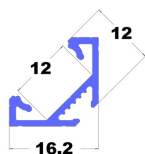

Panoramica

Profilo angolare nero con coperchio NERO

Codice prodotto: M20AL12GLC2AB2020+M20AL12COVBLPC2020-2