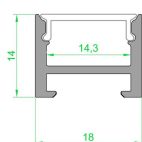

# Profilo H 18x14 bianco con cover opale

Codice prodotto: I116488-2

#### Unità di imballaggio

Profilo 2m

## Descrizione

Lunghezza 2 m o 3 m. Profilo bianco con passaggio cavi 18x14mm inclusa copertura opale (riduzione della luce ca. - 25%).