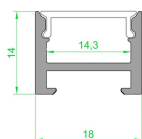

# Profilo H 18x14 bianco con cover opale

Codice prodotto: I116488-2

#### Unità di imballaggio

Profilo 2m

## Descrizione

Lunghezza 2 m o 3 m. Profilo bianco con passaggio cavi 18x14mm inclusa copertura opale (riduzione della luce ca. - 25%).