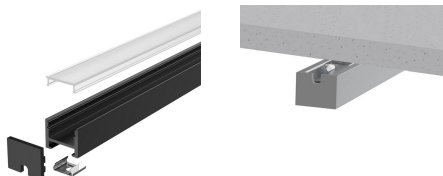

# Profilo H 18x14 nero con copertura opale

Codice prodotto: I116489-2

## Descrizione

Lunghezza 2 m o 3 m. Profilo in nero con passaggio cavi 18x14mm inclusa copertura opale (riduzione della luce ca. -25%).