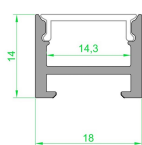

# Profilo H 18x14 nero con copertura opale

Codice prodotto: I116489-2

#### Unità di imballaggio

Profilo 2m

## Descrizione

Lunghezza 2 m o 3 m. Profilo in nero con passaggio cavi 18x14mm inclusa copertura opale (riduzione della luce ca. -25%).