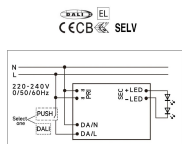

Panoramica

Alimentatore LED DALI 150W 24Vcc

Codice prodotto: D10LS-150-24DALI2LI

Descrizione

Driver LED dimmerabile DALI/Push. 150W, 24Vcc, IP20. Dimensioni: L.290x45x H30.5mm

Informazioni sul prodotto

Dimmerabile: