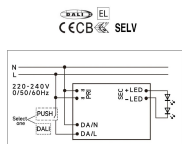

Panoramica

Alimentatore LED DALI 45W 24 VDC

Codice prodotto: D10LS-45-24DALI2LI

Descrizione

Driver LED dimmerabile DALI/Push. 45W, 24Vcc, IP20. Dimensioni: L.187x45x H30.5mm

Informazioni sul prodotto

Dimmerabile: