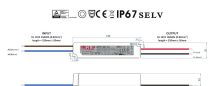

Panoramica

Alimentatore LED 20W IP67 24Vcc

Codice prodotto: M20GPV-20-24

Descrizione

Driver per illuminazione LED, 20W, 24 VDC, On/Off, grado di protezione IP67. Certificato per illuminazione a LED.
Dimensioni: 140x32x25mm