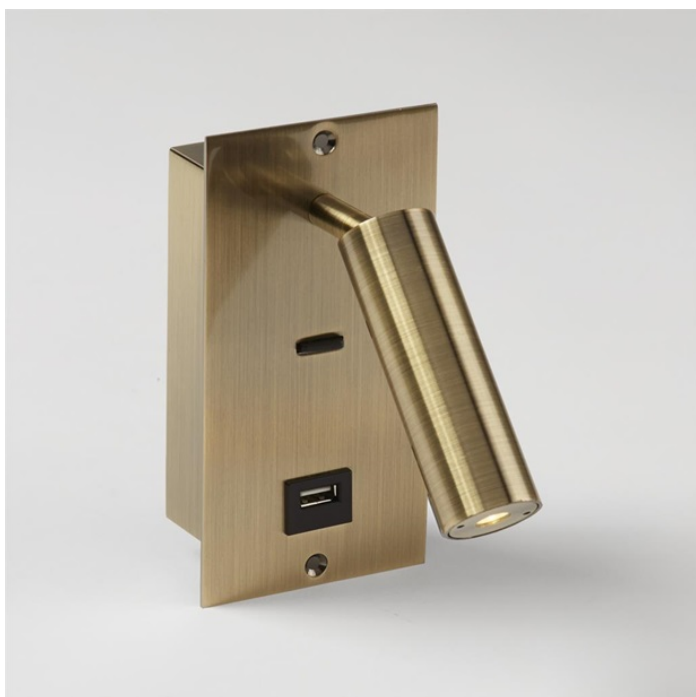

Panoramica

Lampada da lettura a LED da incasso in ottone con interruttore + USB

Codice prodotto: S35SH-VICLEDR-AB

Descrizione

Lampada da lettura a LED da incasso in ottone anticato, 1W, 90lm, 3000K. Dimensioni: L.8 x A.16 cm. Con interruttore e porta USB. Dimensioni: L.8 x A.16 cm. Ritaglio: L. 67 x A. 132 mm. Ottima stabilità grazie al fissaggio con viti nella parte superiore e inferiore.

Informazioni sul prodotto

Colore:

Argento / nichel / cromo