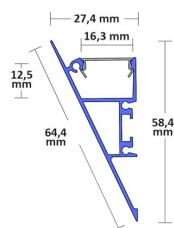

Panoramica

Profilo a parete bianco 58,4x27,4mm con copertura opale

Codice prodotto: G108123159+G108600104+2xG108123200-2

Opzioni

Unità di imballaggio

Profilo 2m

Descrizione

Profilo da parete bianco per illuminazione indiretta, con copertura opale. 2m di montaggio