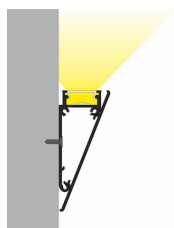

Panoramica

Profilo a parete nero 58,4x27,4mm con copertura opale

Codice prodotto: G108123158+G108600104+2xG108123200-2

Opzioni

Unità di imballaggio

Profilo 2m

Descrizione

Profilo da parete nero per illuminazione indiretta, con copertura opale. 2m di montaggio