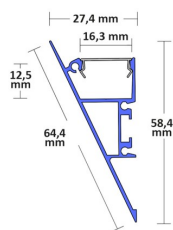

Panoramica

Profilo a parete nero 58,4x27,4mm con copertura opale

Codice prodotto: G108123158+G108600104+2xG108123200-2

Opzioni

Unità di imballaggio

Profilo 2m

Descrizione

Profilo da parete nero per illuminazione indiretta, con copertura opale. 2m di montaggio