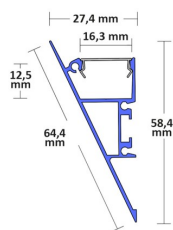

# Profilo a parete in alluminio 58,4x27,4mm con copertura opale

Codice prodotto: G108123157+G108600104+2xG108123200-2

#### Unità di imballaggio

Profilo 2m

## Descrizione

Profilo a parete in alluminio anodizzato per illuminazione indiretta, con copertura opale. 2m di montaggio