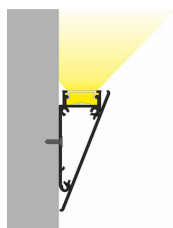

# Profilo a parete in alluminio 58,4x27,4mm con copertura opale

Codice prodotto: G108123157+G108600104+2xG108123200-2

## Descrizione

Profilo a parete in alluminio anodizzato per illuminazione indiretta, con copertura opale. 2m di montaggio