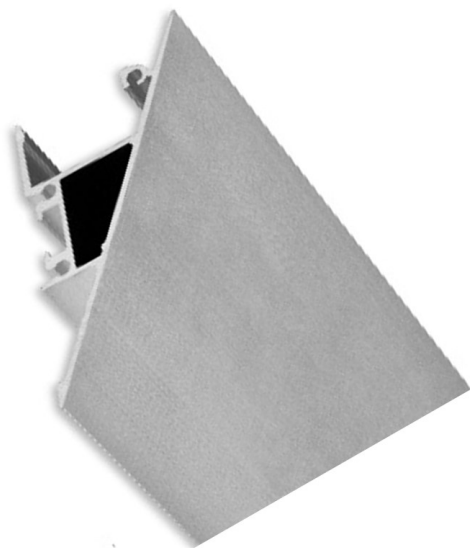

## Panoramica

# Profilo a parete in alluminio 58,4x27,4mm con copertura opale

Codice prodotto: G108123157+G108600104+2xG108123200-2

## Descrizione

Profilo a parete in alluminio anodizzato per illuminazione indiretta, con copertura opale. 2m di montaggio